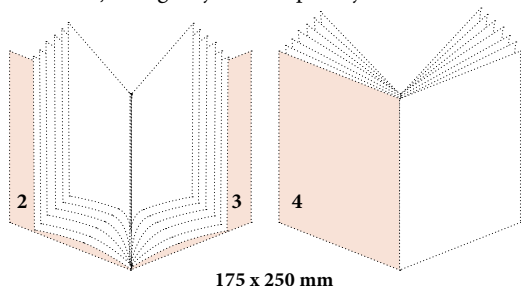

1 lapa
175 x 250 mm
EUR 530
EUR 630
(līdz 15.lpp.)

1/2 lapa (blokā)
87 x 250 mm*
EUR 390

1/2 lapa (blokā)
175 x 122 mm*
EUR 390

1/3 lapa (blokā)
55 x 250 mm*
EUR 280

1/3 lapa (blokā)
175 x 80 mm*
EUR 280

1/4 lapa (blokā)
75 x 107 mm*
EUR 160

Sponsora pozīcija:

Cena EUR 1790

2. vāks, 3. vai 4. vāks un slejas vai moduļa integrācija līdz 12 pozīcijām

175 x 250 mm

175 x 30 mm
(8-12 lpp)

vai

350 x 30 mm
(6-8 lpp)

letaupi!