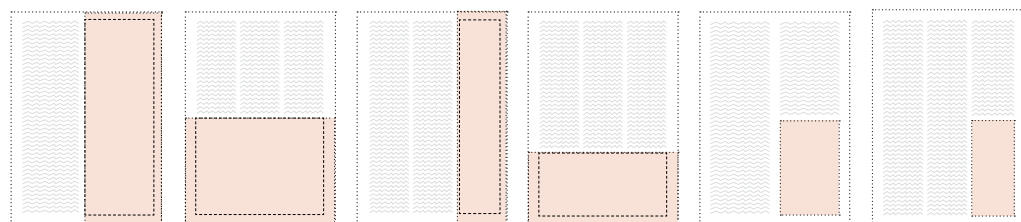

Vidējais auditorijas

lielums: 37 000

(TNS, Rudens, 2017.)

Reklāmas laukumu izmēri un cenas (vākiem un pilnām lapām +5 mm apgriešanai*)

2. vāks 205 x 276 mm EUR 980	3. vāks 205 x 276 mm EUR 900	4. vāks 205 x 276 mm EUR 1020	2.vāks + 1 lapa 410 x 276 mm EUR 1290	atvērums 410 x 276 mm EUR 1200	1 lapa 205 x 276 mm EUR 860 (tīz 15.lpp.)
---	---	--	--	---	---

1/2 lapas (blokā) 87 x 237 mm 102 x 276 mm* EUR 470	1/2 lapas (blokā) 178 x 116 mm 205 x 137 mm* EUR 470	1/3 lapas (blokā) 56 x 237 mm 71 x 276 mm* EUR 350	1/3 lapas (blokā) 178 x 76 mm 205 x 96 mm* EUR 350	1/4 lapas (blokā) 87 x 116 mm EUR 260*	1/6 lapas (blokā) 56 x 116 mm EUR 240*
---	--	--	--	---	---